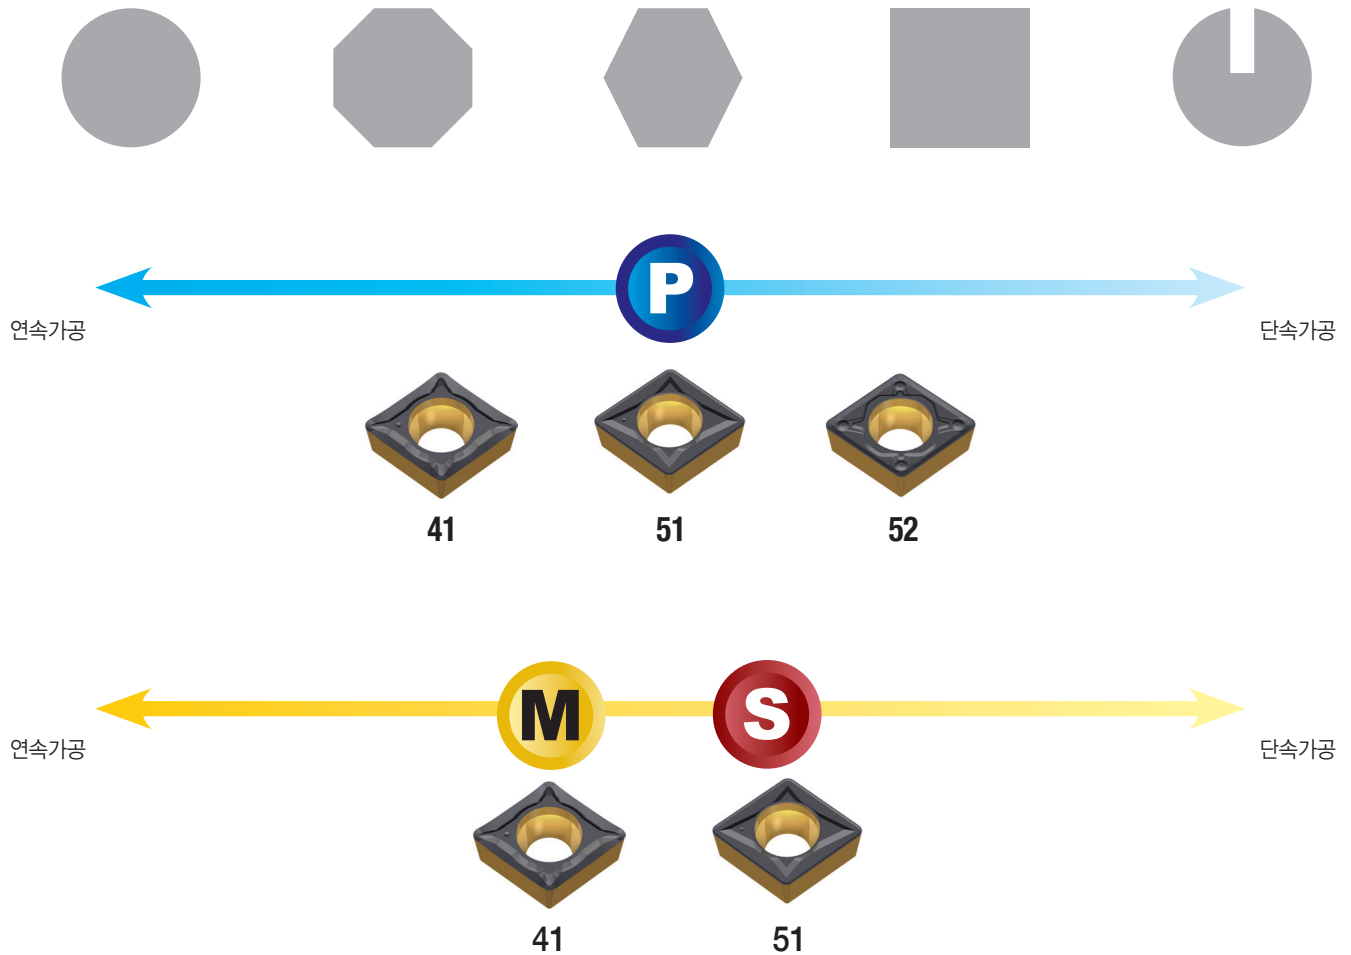

듀라카브 뉴스

News No. 2016-K01

터닝 포지티브 인서트 칩브레이커 명칭 변경

아래 터닝 포지티브 인서트들의 규격에서 칩브레이커 명칭이 변경됩니다.

이전 명칭	형상	용도	신규 명칭
51		• 정삭 및 경질삭용 • 강, 스테인리스강 가공용 • 저저항형 • 칩 분절능력 탁월	41
52		• 중삭용 칩브레이커 • 강, 스테인리스강, 주철 가공용 • 광범위한 적용 영역	51
41		• 중, 황삭용 • 강, 주철 가공용	52

News No. 2016-K01

적용영역 (새 명칭에 의거)

피삭재 형상별 칩브레이커 선정

적용 시점

2016년 10월 출고분부터 적용 합니다.